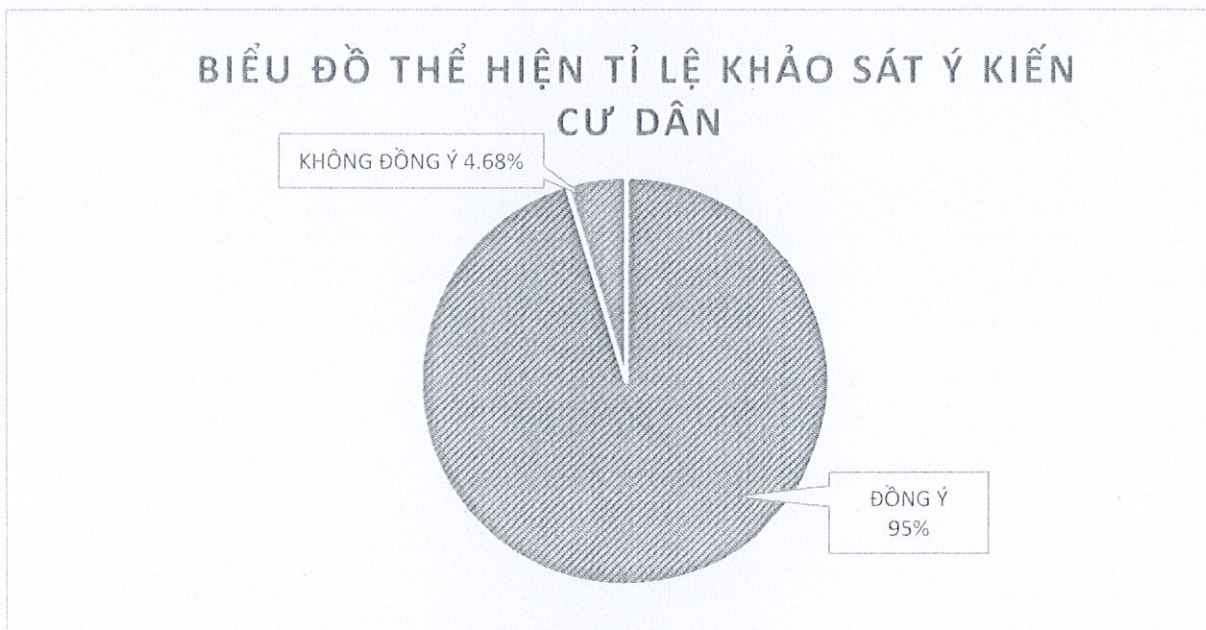

## THÔNG BÁO

Về **CBRE** *quả khảo sát, phương án lắp đặt hệ thống kiểm soát ra/vào và hệ thống camera an ninh tại toà nhà chung cư Safira.*

Kính gửi: Quý Cư dân,

Ban Quản Lý Toà nhà Safira (“BQLTN”) xin thông báo các nội dung liên quan đến việc khảo sát ý kiến Cư dân trong việc lắp đặt hệ thống kiểm soát ra/vào (Access Control) và hệ thống camera an ninh của Toà nhà Safira.

### 1/ Tổng hợp kết quả khảo sát ý kiến Cư dân

Qua khảo sát lấy ý kiến cư dân thực hiện từ ngày 07/11/2022 đến 31/01/2023, kết quả cụ thể như sau:

TỔNG SỐ CĂN HỘ ĐÃ THAM GIA KHẢO SÁT			641
Ý KIẾN	ĐỒNG Ý	KHÔNG ĐỒNG Ý	
SỐ LƯỢNG	611	30	
TỈ LỆ	95.31%	4.68%	